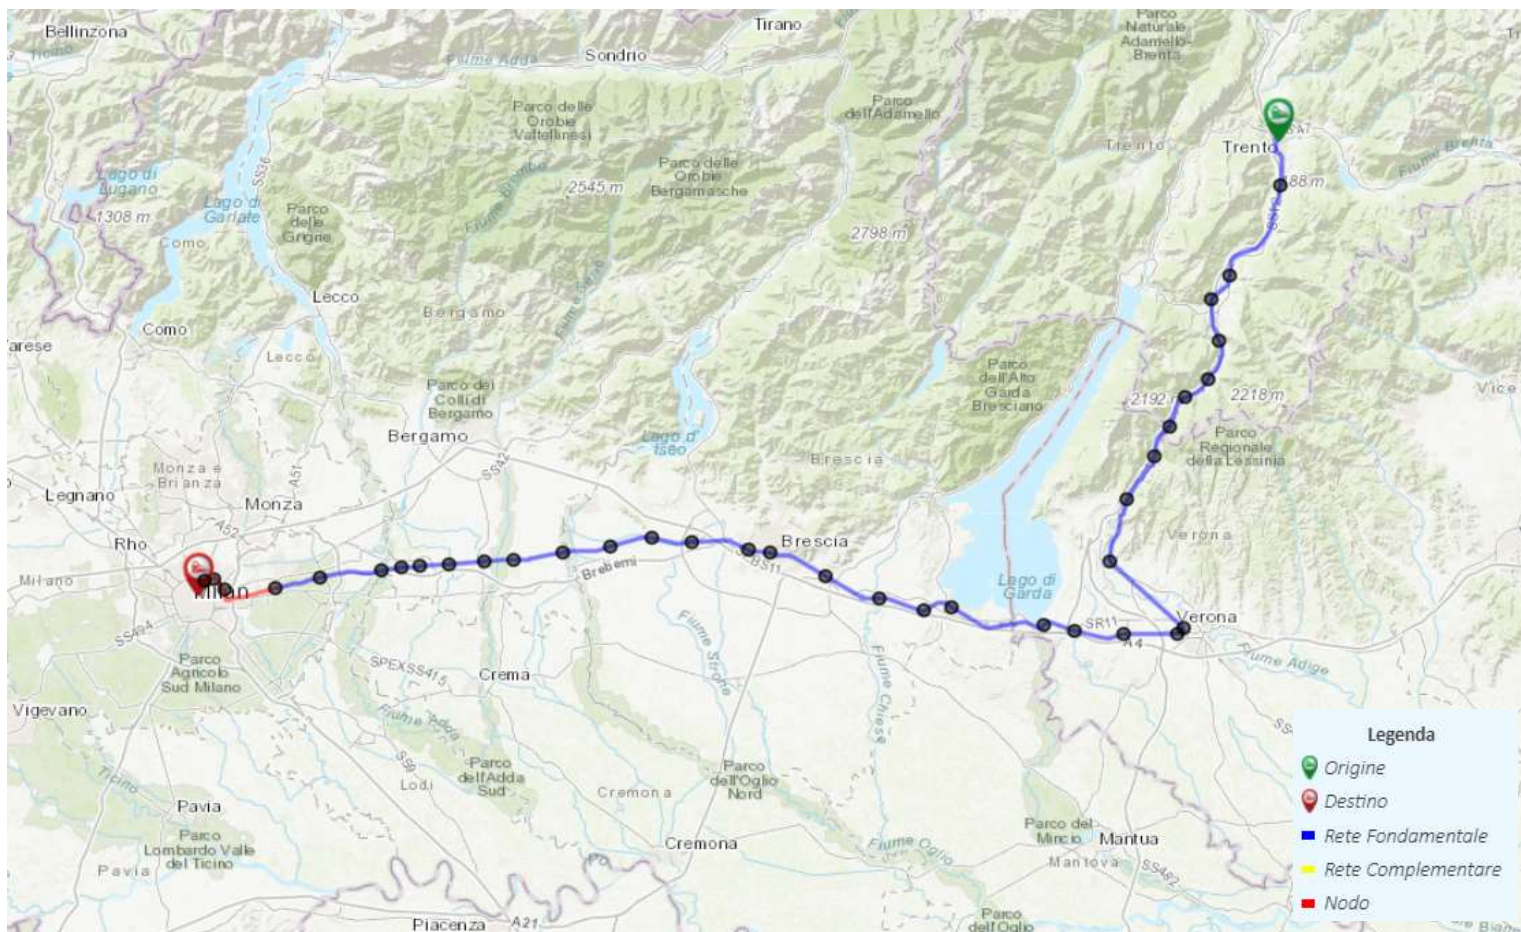

Milite Ignoto 2022

Treno 96403/96404 del 07 ottobre 2022 – Trento-Milano PG

Totale 235 km