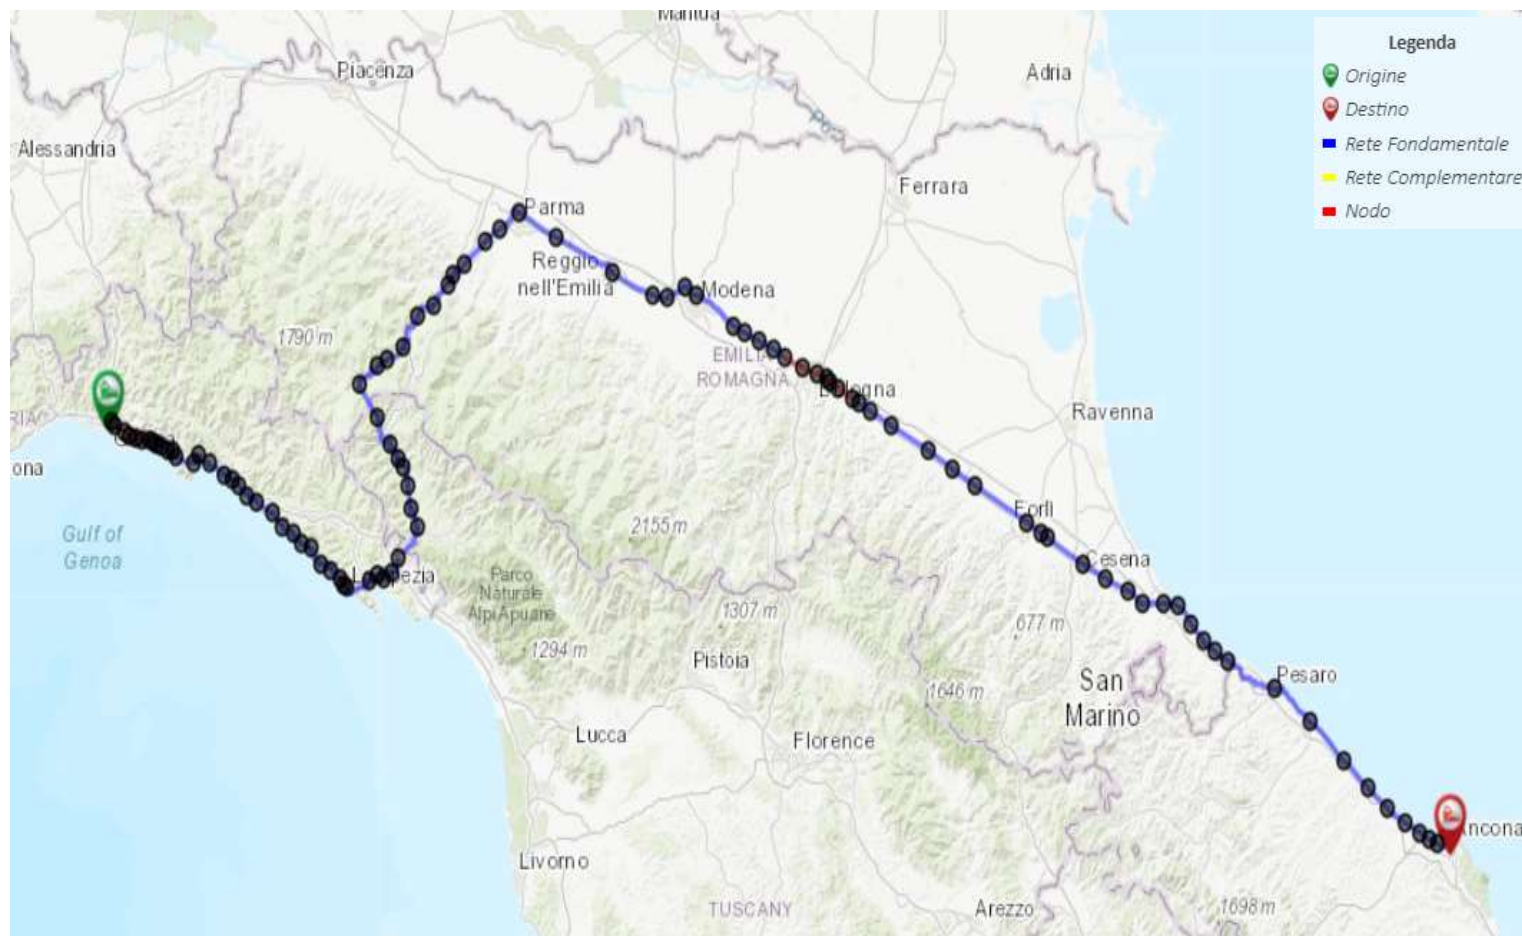

Milite Ignoto 2022

Treno 96411/96412 del 12 ottobre 2022 – Genova Piazza Principe-Ancona

Totale 500 km