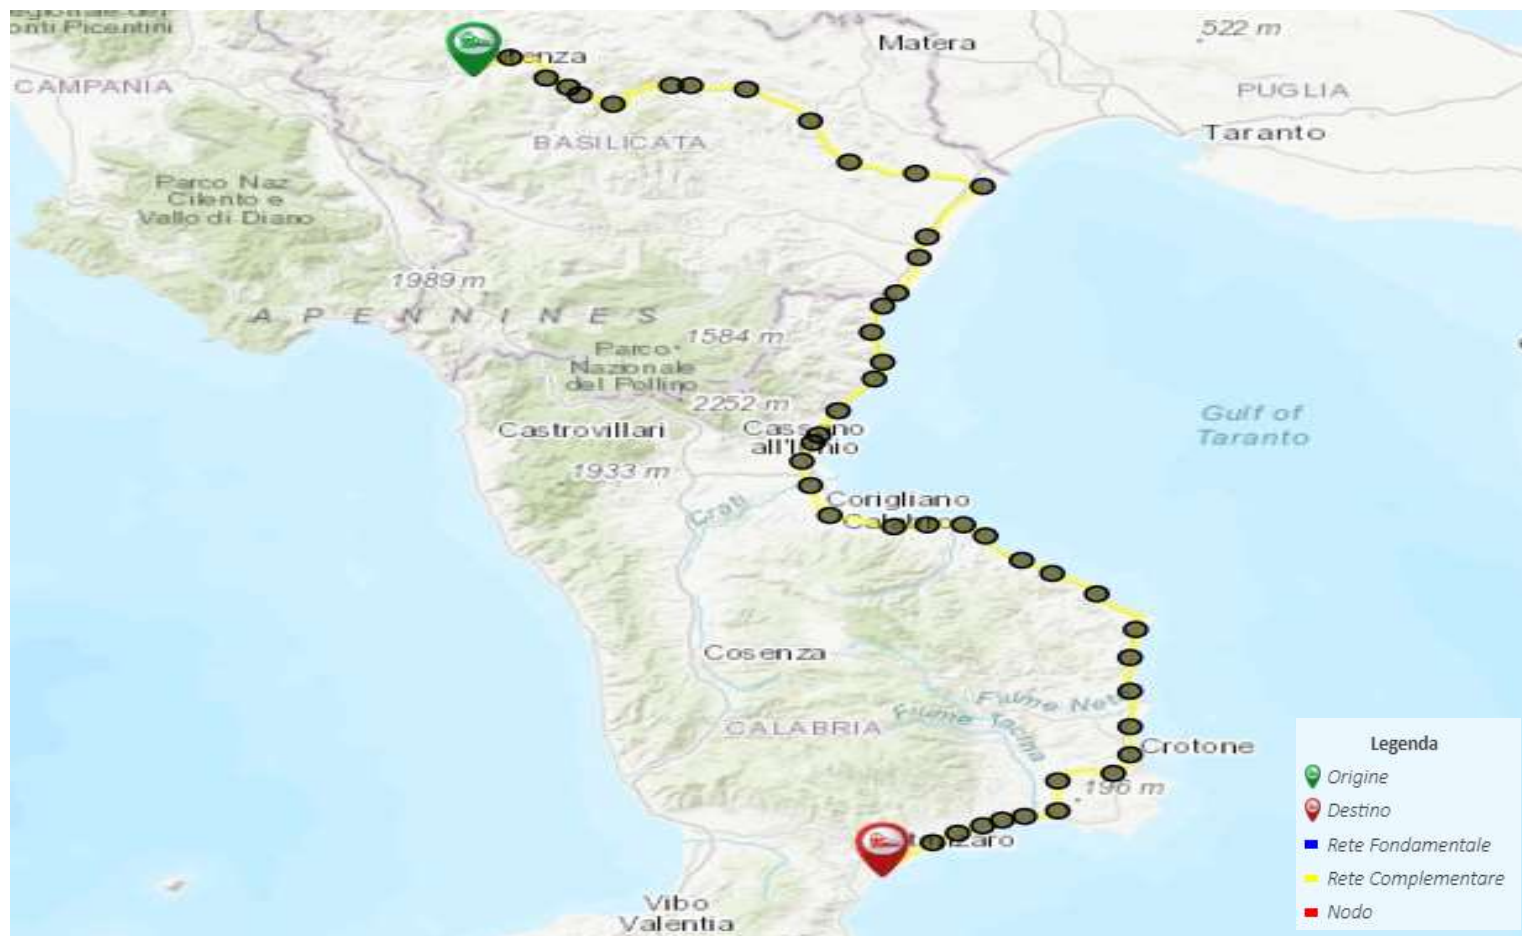

Milite Ignoto 2022

Treno 96427 del 20 ottobre 2022 – Potenza Cle-Catanzaro Lido

Totale 358 km