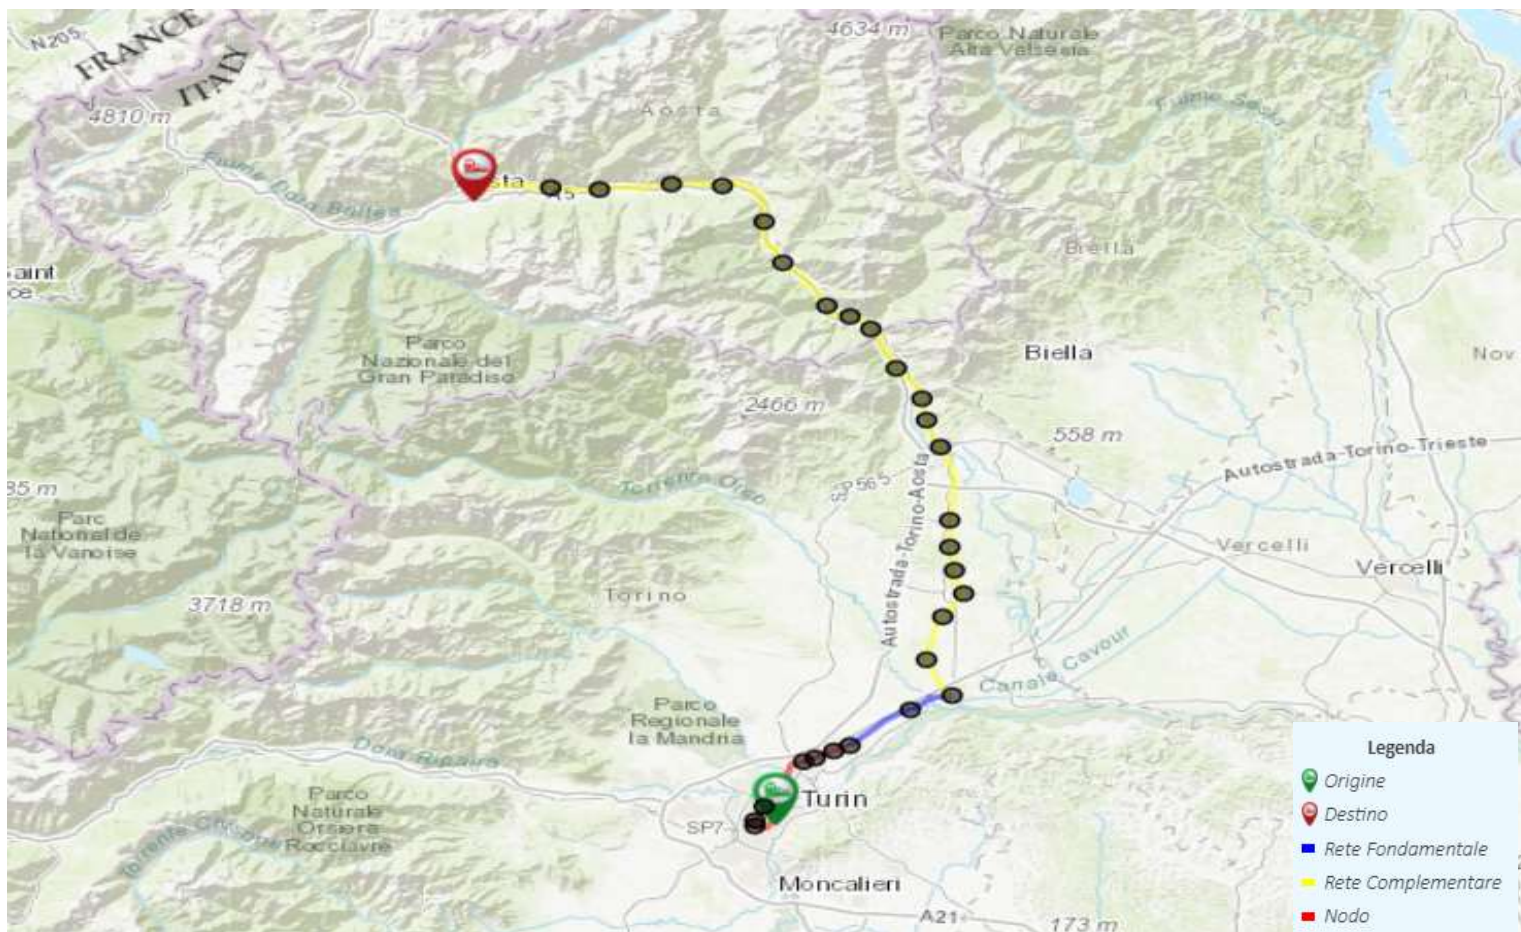

## Treno 96406/96405 del 08 ottobre 2022 – Milano PG-Torino PN

Totale 153 km

## Tabella di Marcia 96406/96405

Località	Ora Arrivo	Ora Partenza/Transito
MI.P.GARIBALDI		21:00
Mi Villapizzone		21:05
Milano Certosa		21:12
Rho Fiera		21:15
Rho		21:18
Pregnana M.		21:21
Vittuone Arluno		21:25
Corbetta S.Stef.		21:27
Magenta		21:30
Trecate		21:39
Novara		21:46
Ponzana		21:53
Borgo Vercelli		21:57
Vercelli		22:01
Olcenengo		22:07
S. Germano Verc.		22:10
Santhia'		22:14
Tronzano		22:16
Bianze'		22:20
Livorno Ferraris	22:24	22:31
S. Ant. di Sal.		22:36
Saluggia		22:38
Torrazza		22:41
Castelrosso		22:44
Chivasso		22:48
Brandizzo		22:51
Settimo		22:56
Torino Stura		23:01
To Reb.Fossata		23:04
Torino P. Susa		23:08
To.Lingotto	23:15	23:40
TORINO P.NUOVA	23:47	

# Milite Ignoto 2022

Treno 96407 del 10 ottobre 2022 – Torino PN-Aosta

Totale 127 km