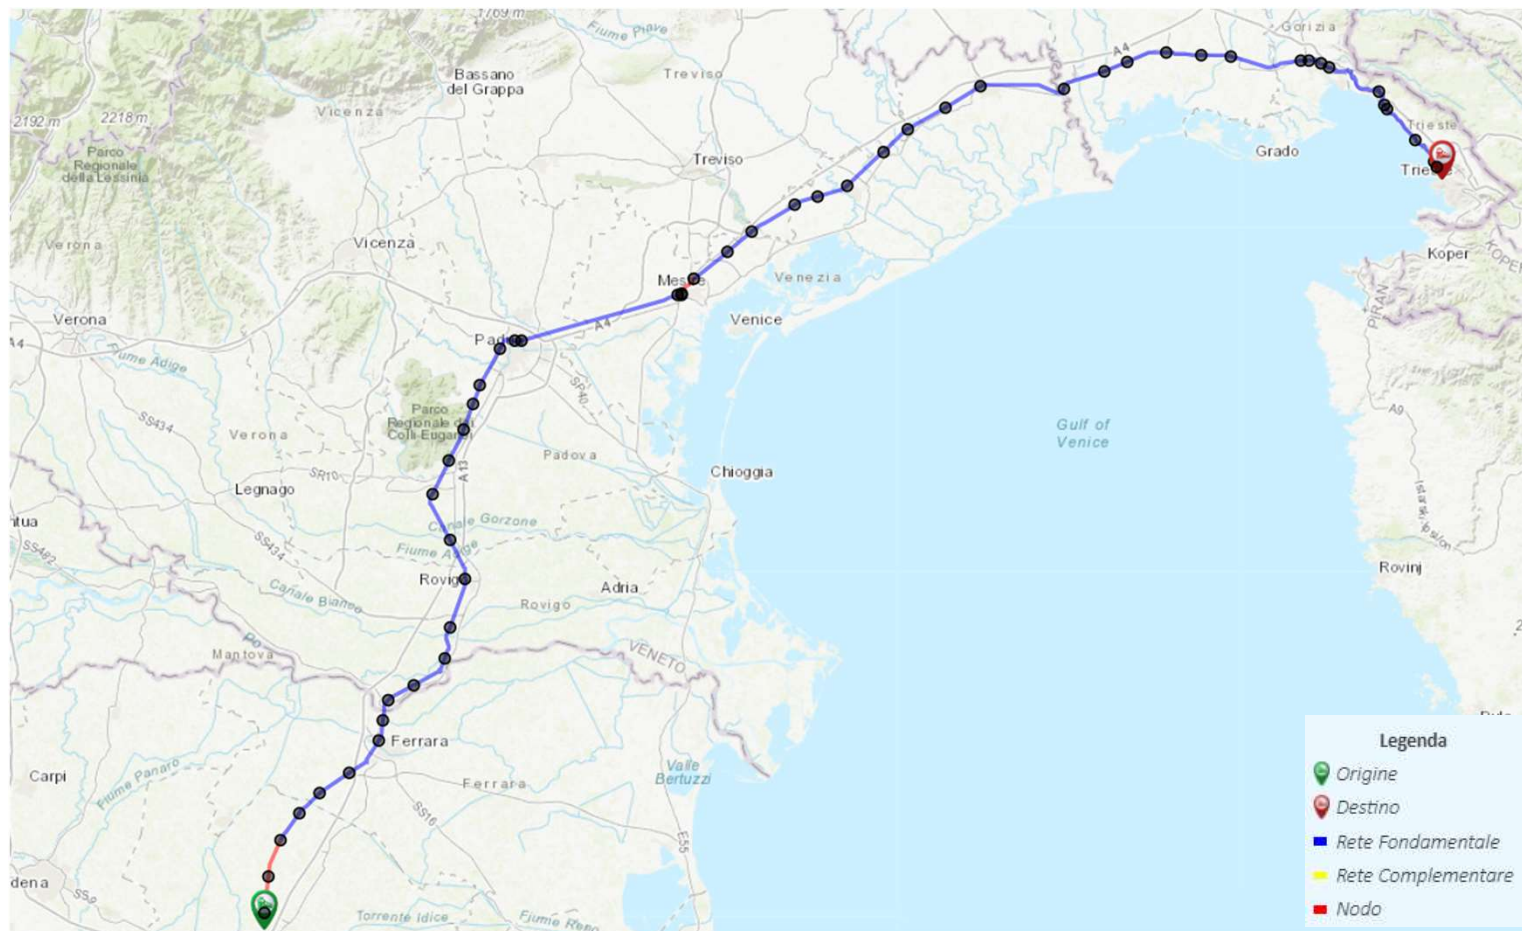

## Treno 96400/96401 del 05 ottobre 2022 - Castelmaggiore-Trieste Cle

Totale 285.10 km