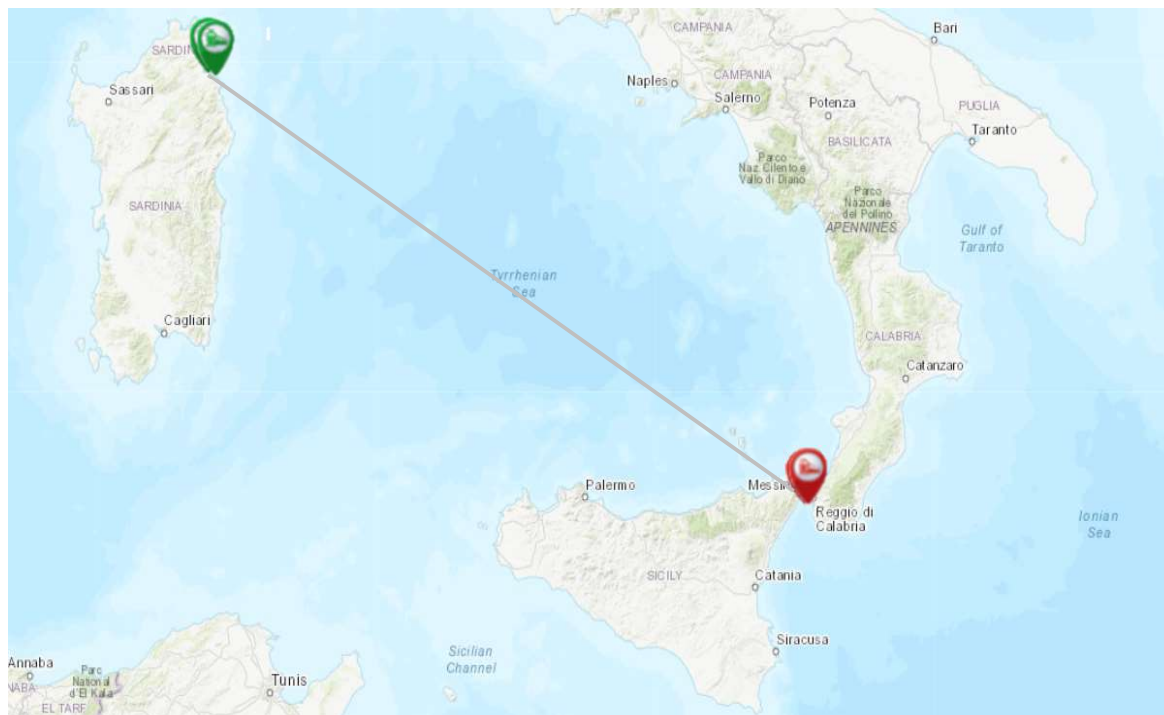

Milite Ignoto 2022

Traghetto del 27 ottobre 2022 – Golfo Aranci-Messina

Traghetto Villa San Giovanni-Messina

Partenza da Golfo Aranci tra le ore
15:00 e le 17:00 del 27 ottobre

Arrivo a Messina tra le ore 12:00 e le
ore 14:00 del 28 ottobre

Gli orari possono subire delle variazioni in funzione delle
condizioni meteomarine