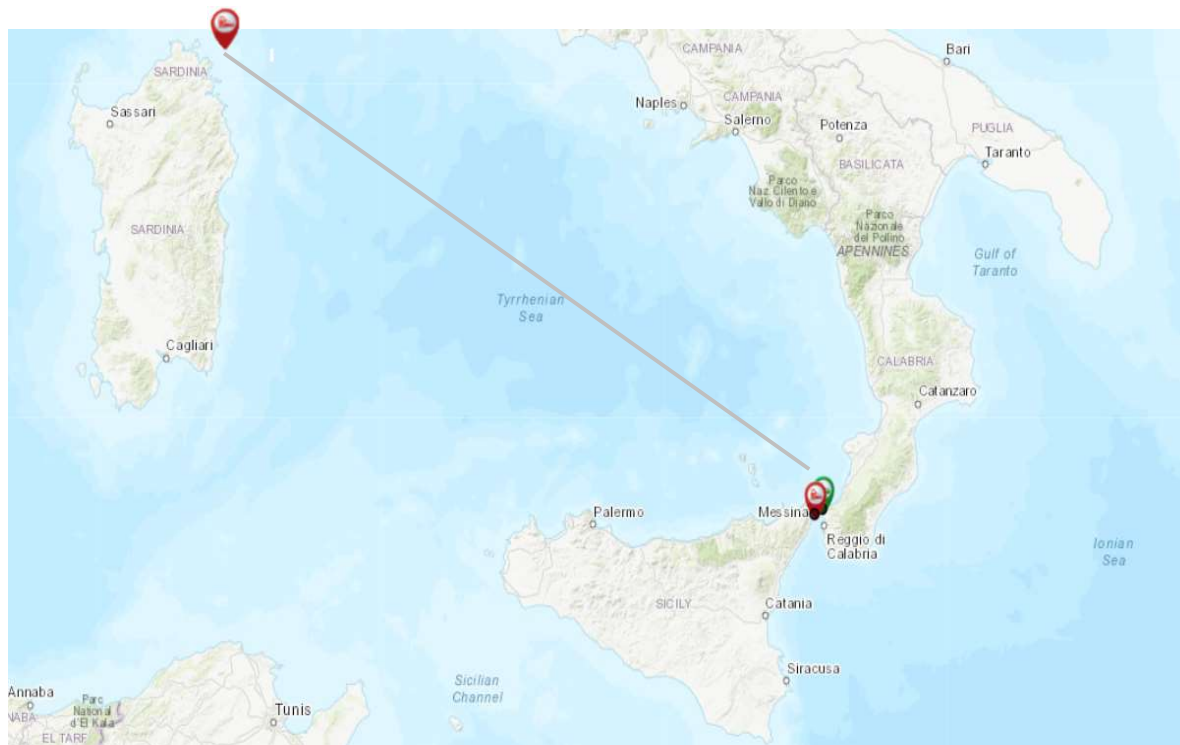

# Milite Ignoto 2022

Treno 96431 del 24 ottobre 2022 – Golfo Aranci - Cagliari

Totale 297 km