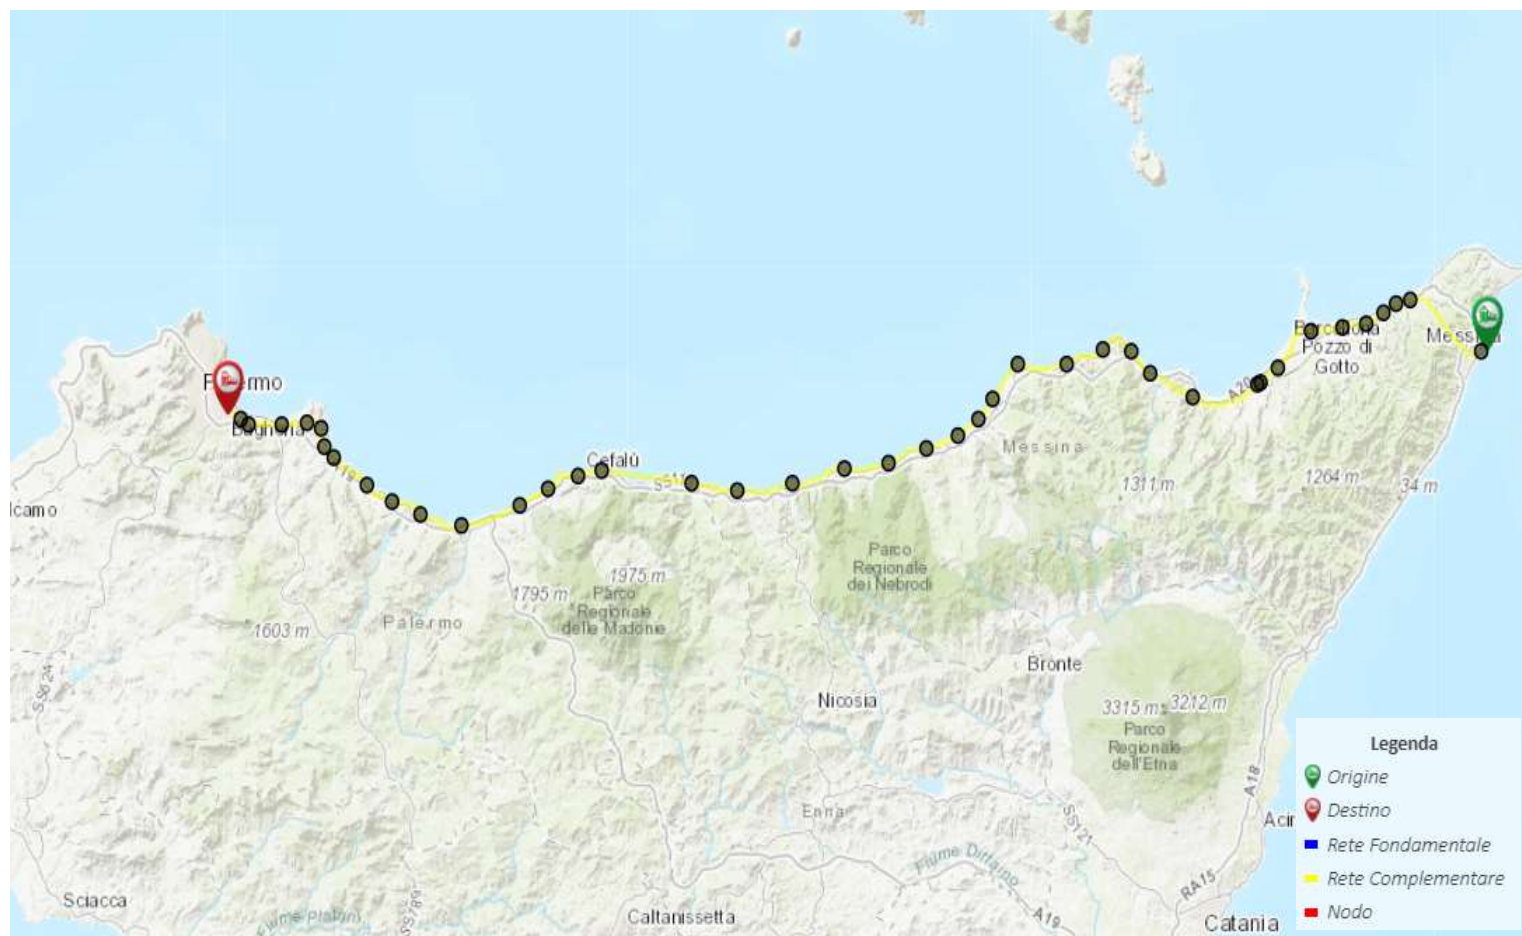

Milite Ignoto 2022

Treno 96433 del 29 ottobre 2022 – Messina C.le-Palermo C.le

Totale 223 km