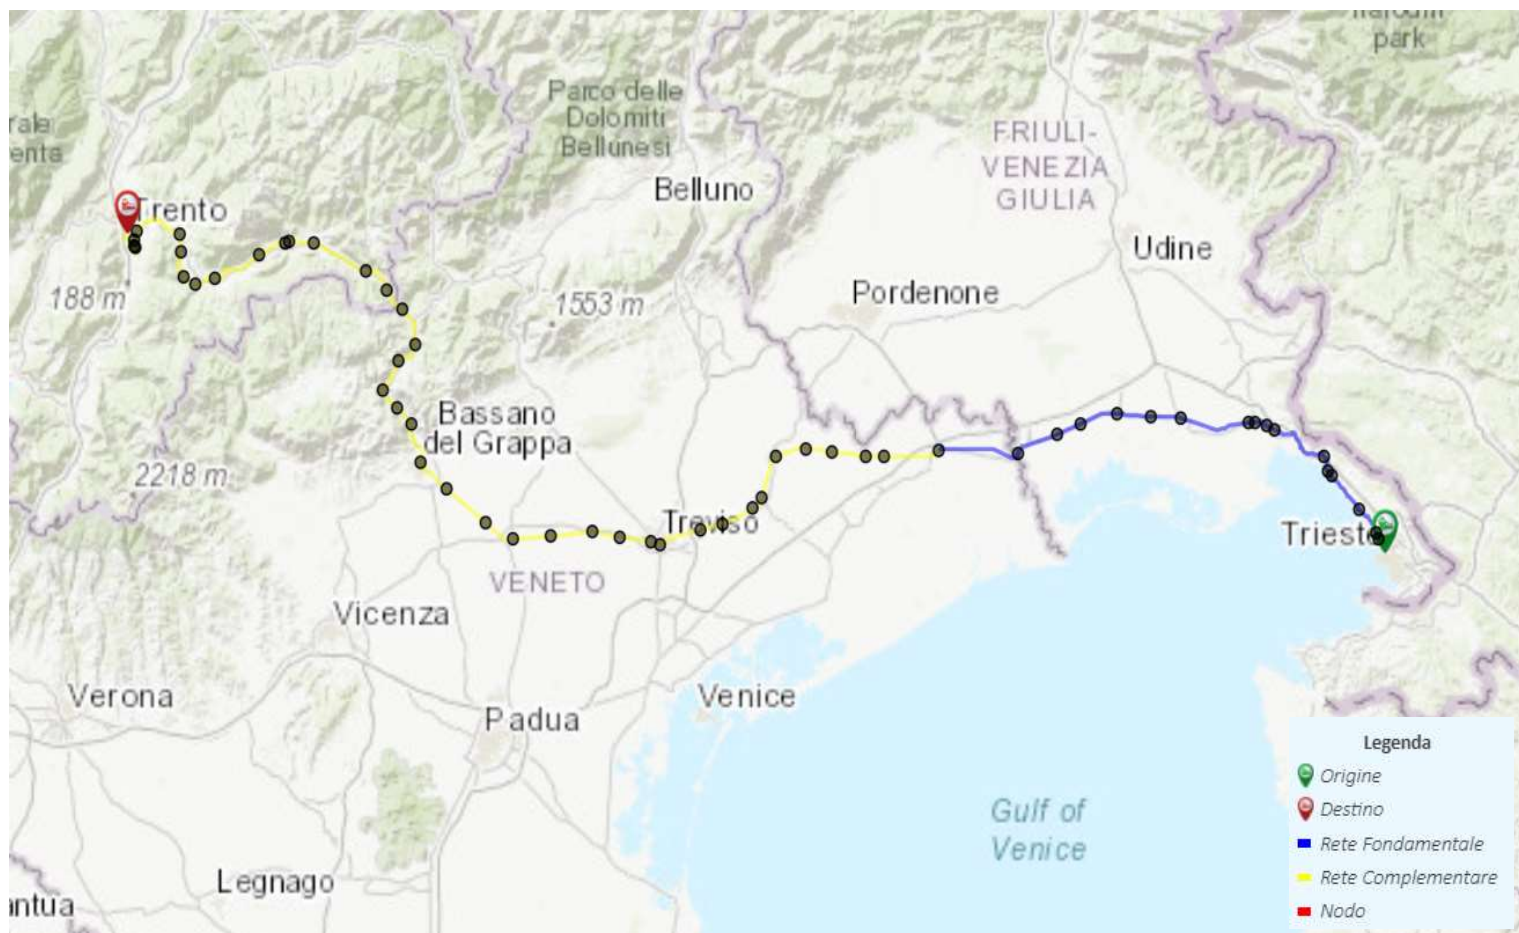

Milite Ignoto 2022

Treno 96402 del 06 ottobre 2022 – Trieste Cle-Trento

Totale 277 km