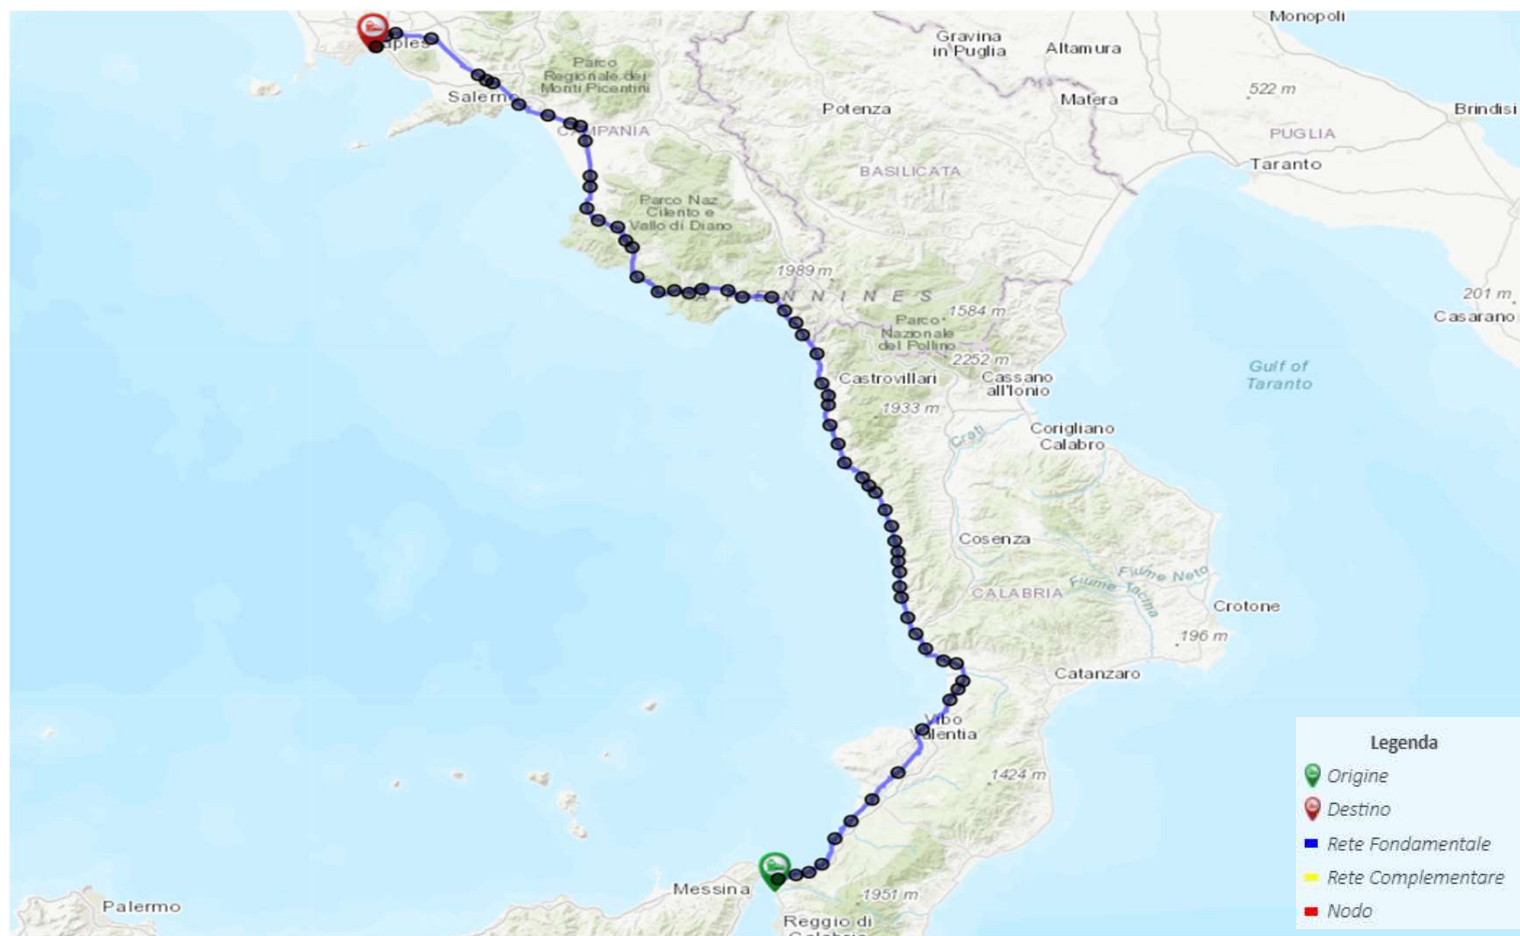

## Treno 96436 del 1 novembre 2022 – Villa San Giovanni-Napoli C.le

Totale 434 km