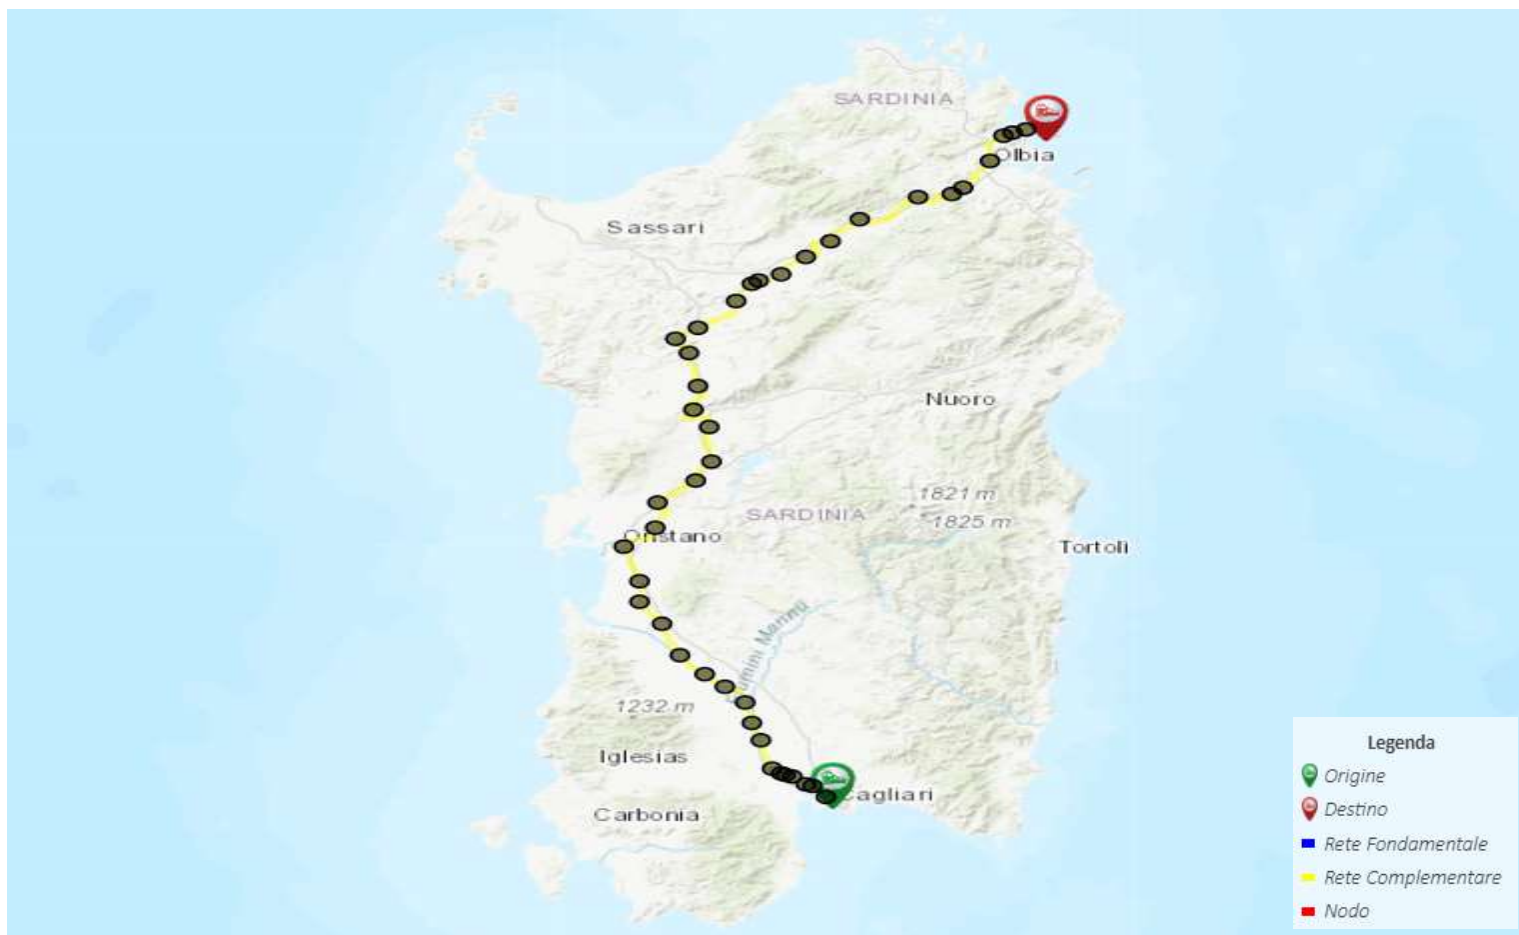

Milite Ignoto 2022

Treno 96432 del 26 ottobre 2022 – Cagliari-Golfo Aranci

Totale 297 km