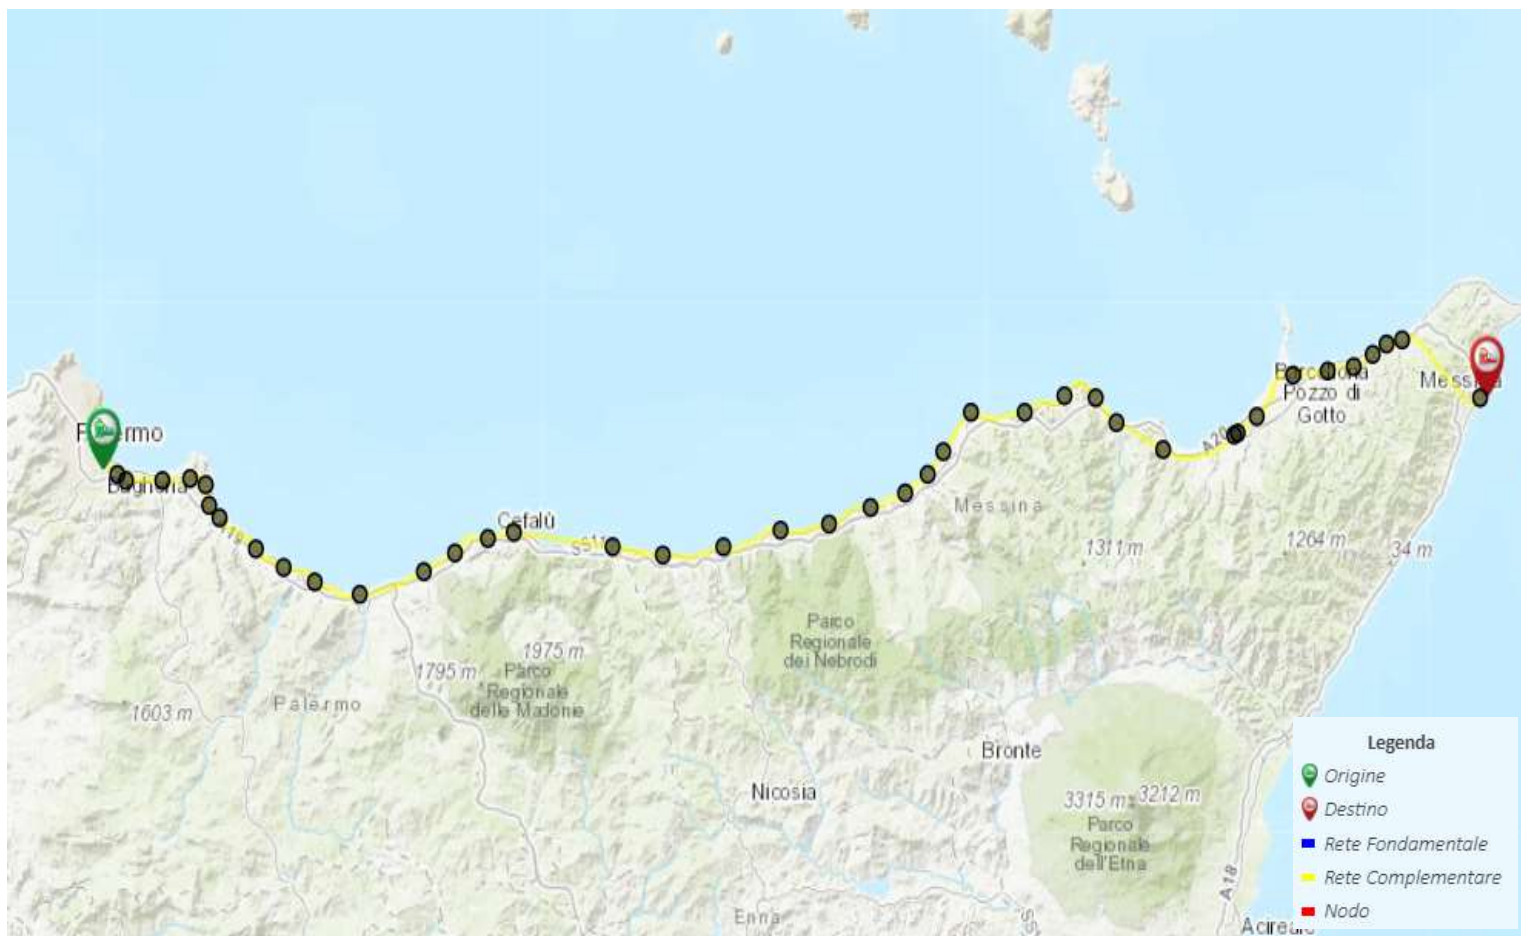

Milite Ignoto 2022

Treno 96434 del 1 novembre 2022 – Palermo C.le-Messina C.le

Totale 223 km