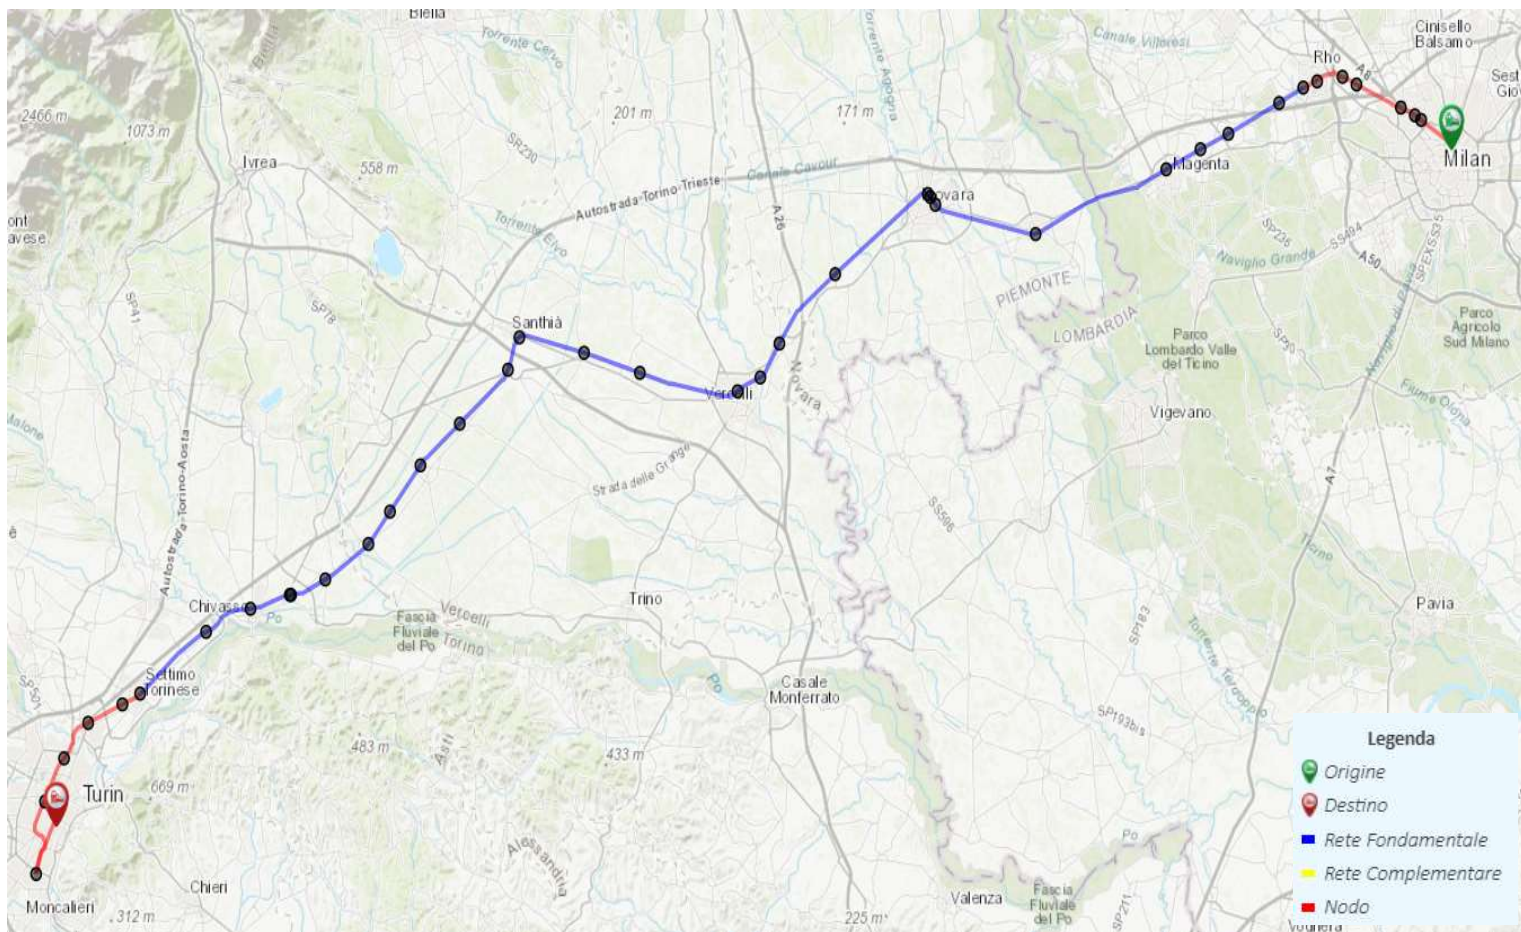

Milite Ignoto 2022

Treno 96406/96405 del 08 ottobre 2022 – Milano PG-Torino PN

Totale 153 km