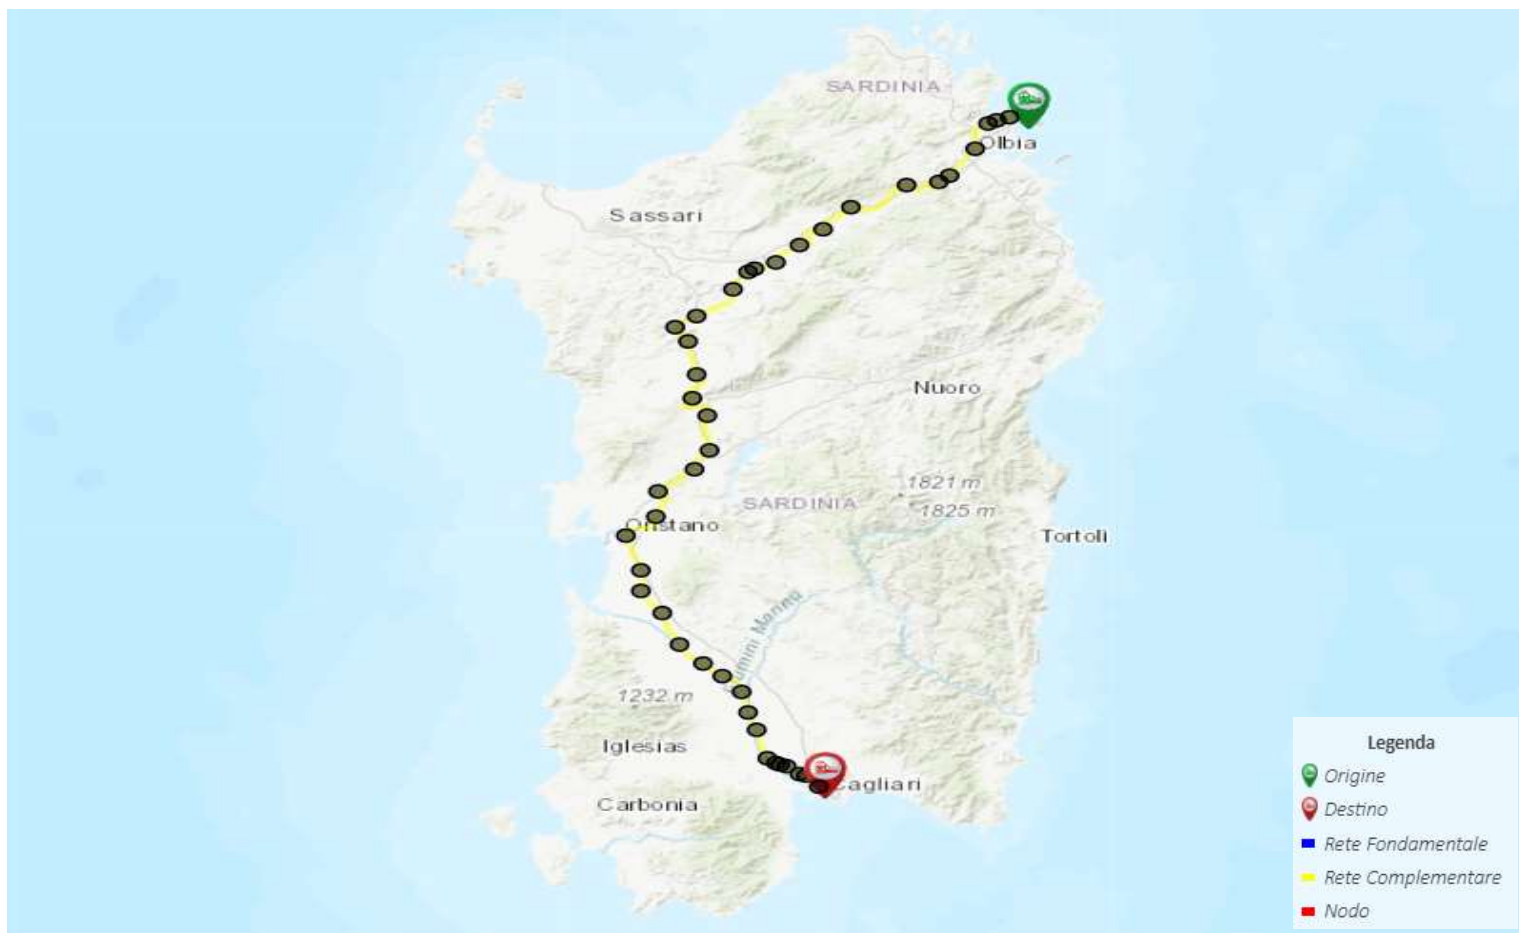

# Milite Ignoto 2022

Treno 96431 del 24 ottobre 2022 – Golfo Aranci - Cagliari

Totale 297 km