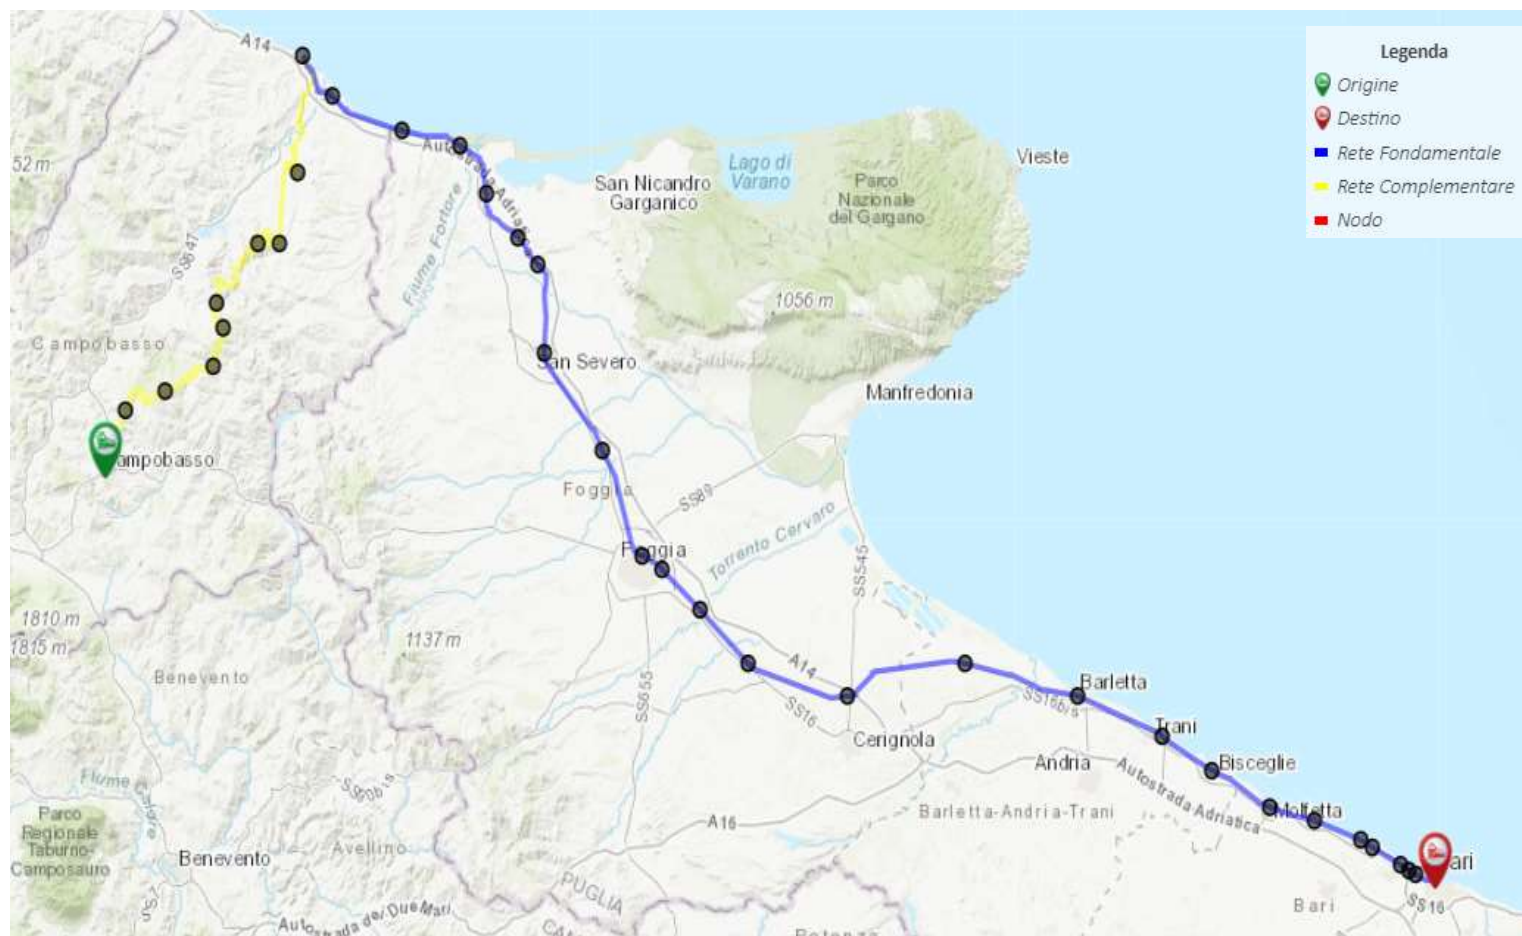

Milite Ignoto 2022

Treno 96422/96423 del 17 ottobre 2022 – Campobasso-Bari Cle

Totale 293 km