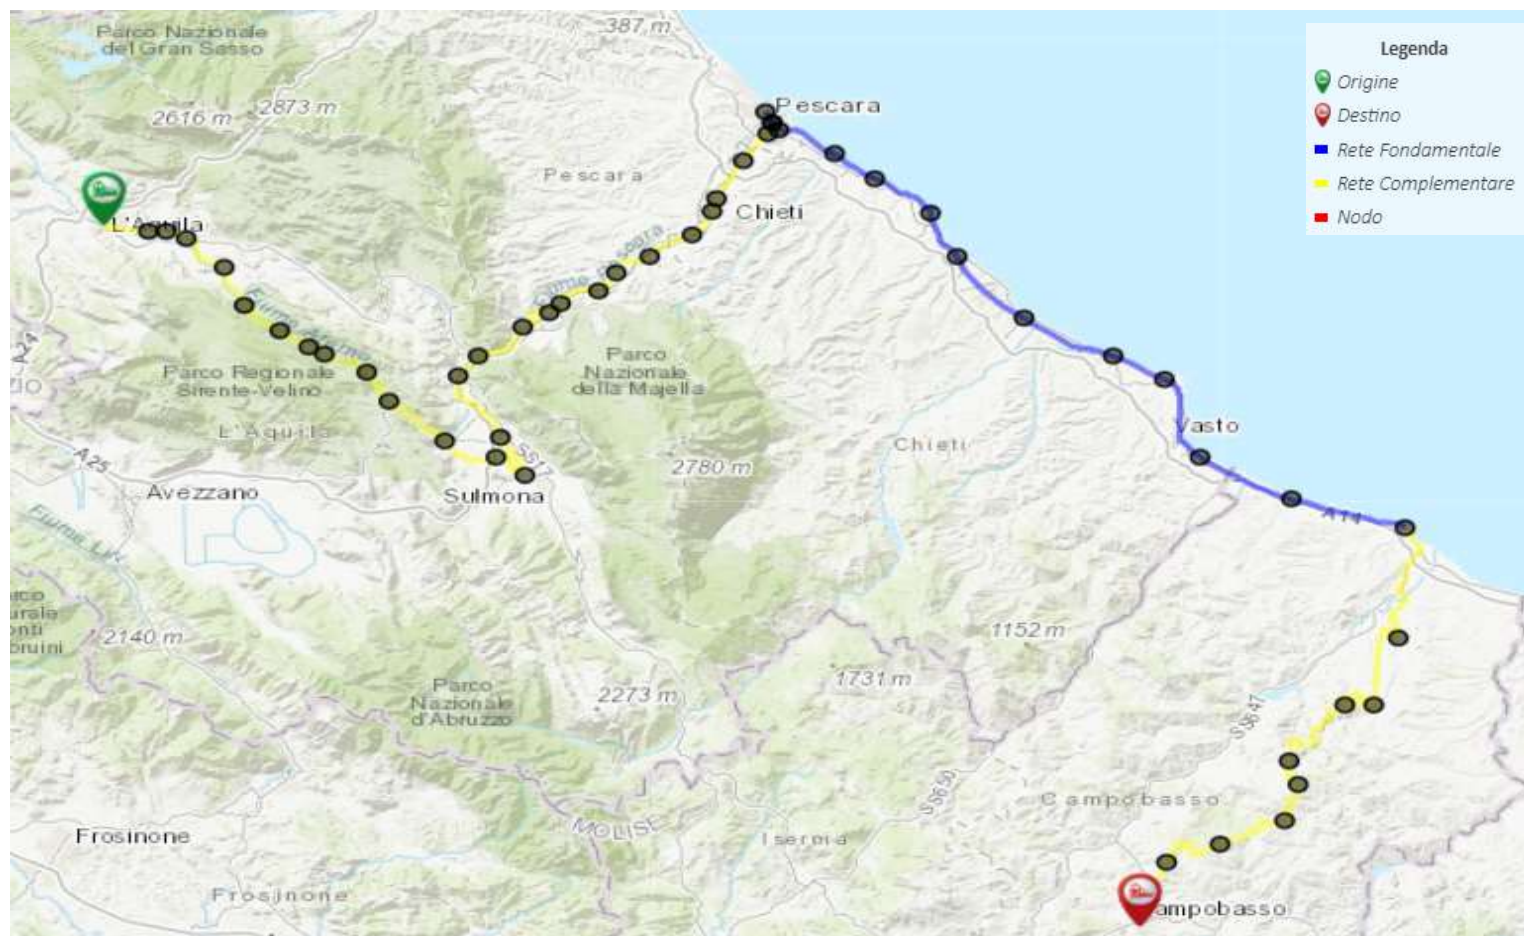

Milite Ignoto 2022

Treno 96419/96420/96421 del 15 ottobre 2022 – L'Aquila-Campobasso

Totale 305 km