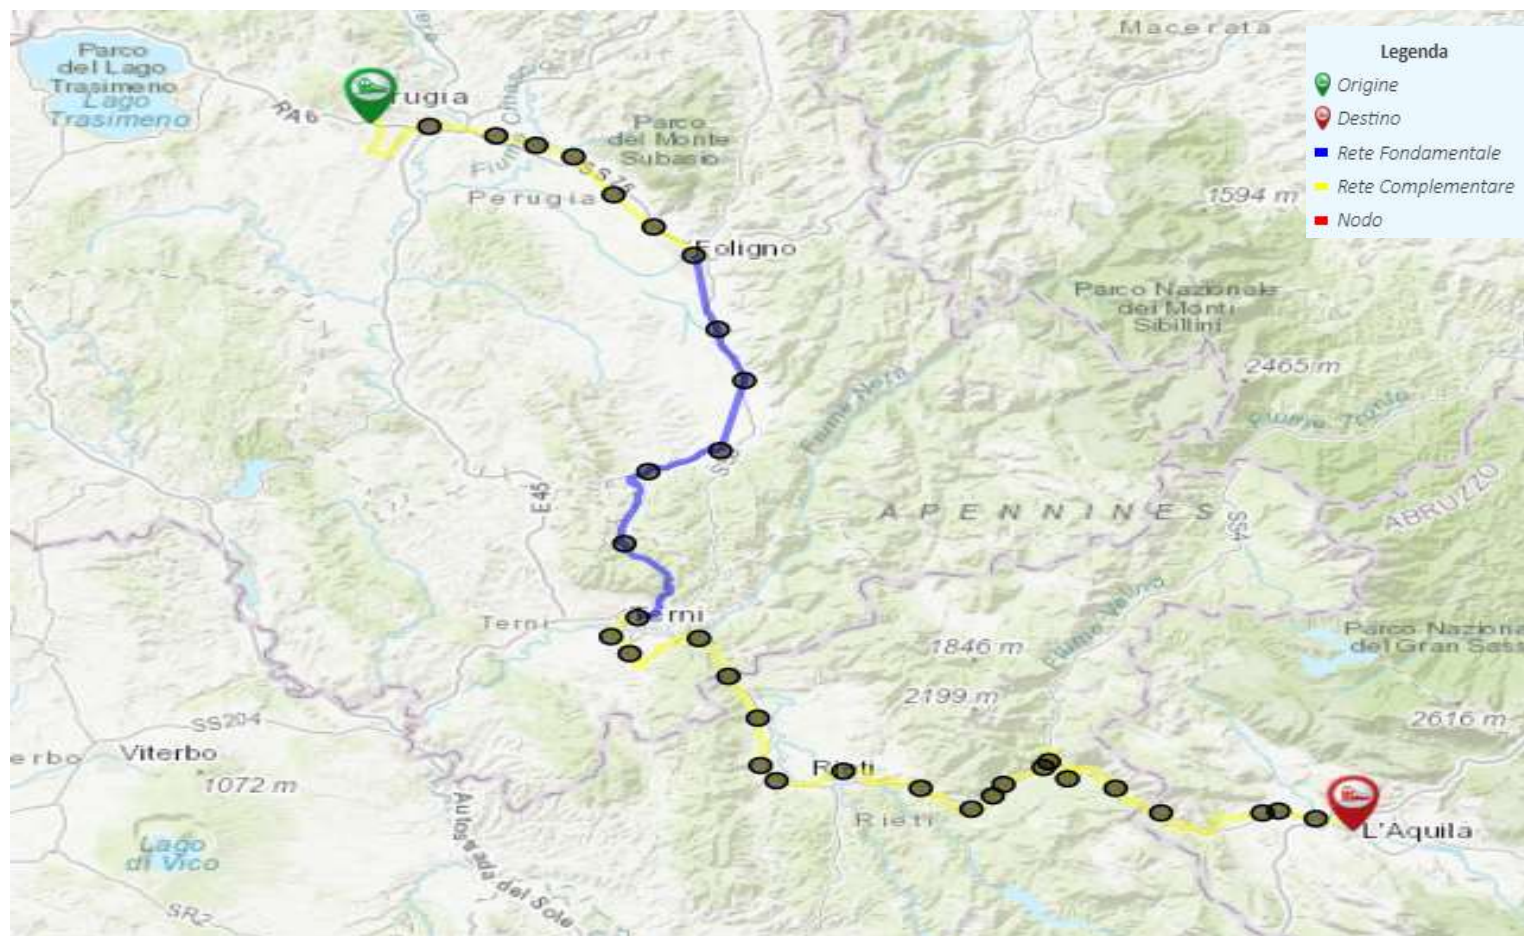

Milite Ignoto 2022

Treno 96417 del 15 ottobre 2022 – Perugia-L'Aquila

Totale 197 km