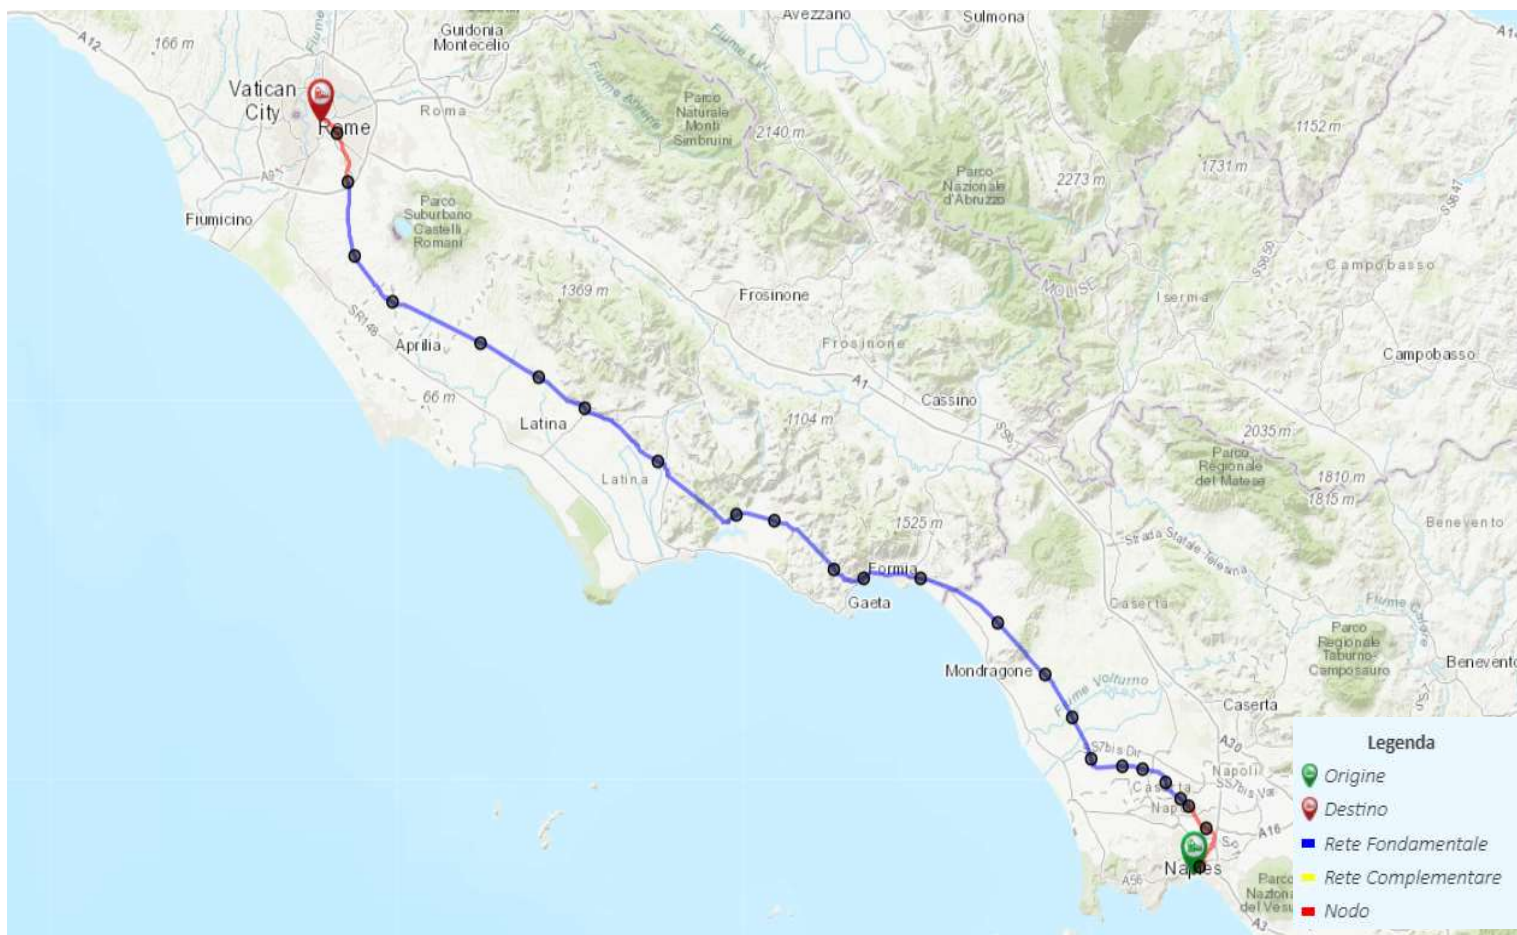

Milite Ignoto 2022

Treno 96438 del 3 novembre 2022 – Napoli C.le-Roma Termini

Totale 214 km